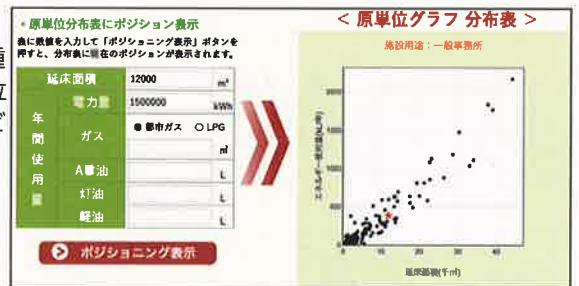

※いずれも出席者から参加費用をいただかない説明会が対象です。
 ※講師派遣は無料です。会場費等その他の費用は、主催者のご負担をお願いします。
 ※説明会の具体的な内容は、打ち合わせにて決定します。

省エネ・節電ポータルサイト

省エネ支援サービスの内容と申込方法の紹介に加え、診断事例の紹介、動画によるチューニング手法の紹介など、省エネ・節電を推進するために有益な情報を掲載しています。また、自己診断ツールにより同種施設との原単位比較が可能です。

● 省エネ支援サービス

無料省エネ診断、無料節電診断、無料講師派遣の各サービスを紹介しています。お申し込みもこちらから。

● 省エネ診断事例紹介

省エネ診断事例に基づき、省エネ推進の着眼点や具体的な実施方法、全社をあげたエネルギー管理や省エネの取り組み等について、好事例を多数紹介しています。主な業種や設備、省エネ技術等から事例を検索することができます。

● ビルの省エネ自己診断ツール

自施設の情報を入力することで、同種用途のビルに対するエネルギー原単位のポジションや主な省エネ対策などを見ることができます。

● 省エネ動画チャンネル

診断の様子や代表的な省エネチューニングの方法などを動画で、わかりやすく紹介しています。

● よくあるご質問

省エネや支援サービス等について皆様からよくいただくご質問をまとめています。

■ 無料省エネ診断・無料節電診断・無料講師派遣 各申込書もこちらから

省エネ・節電ポータルサイト

[shindan-net.jp](https://www.shindan-net.jp)

<https://www.shindan-net.jp/>